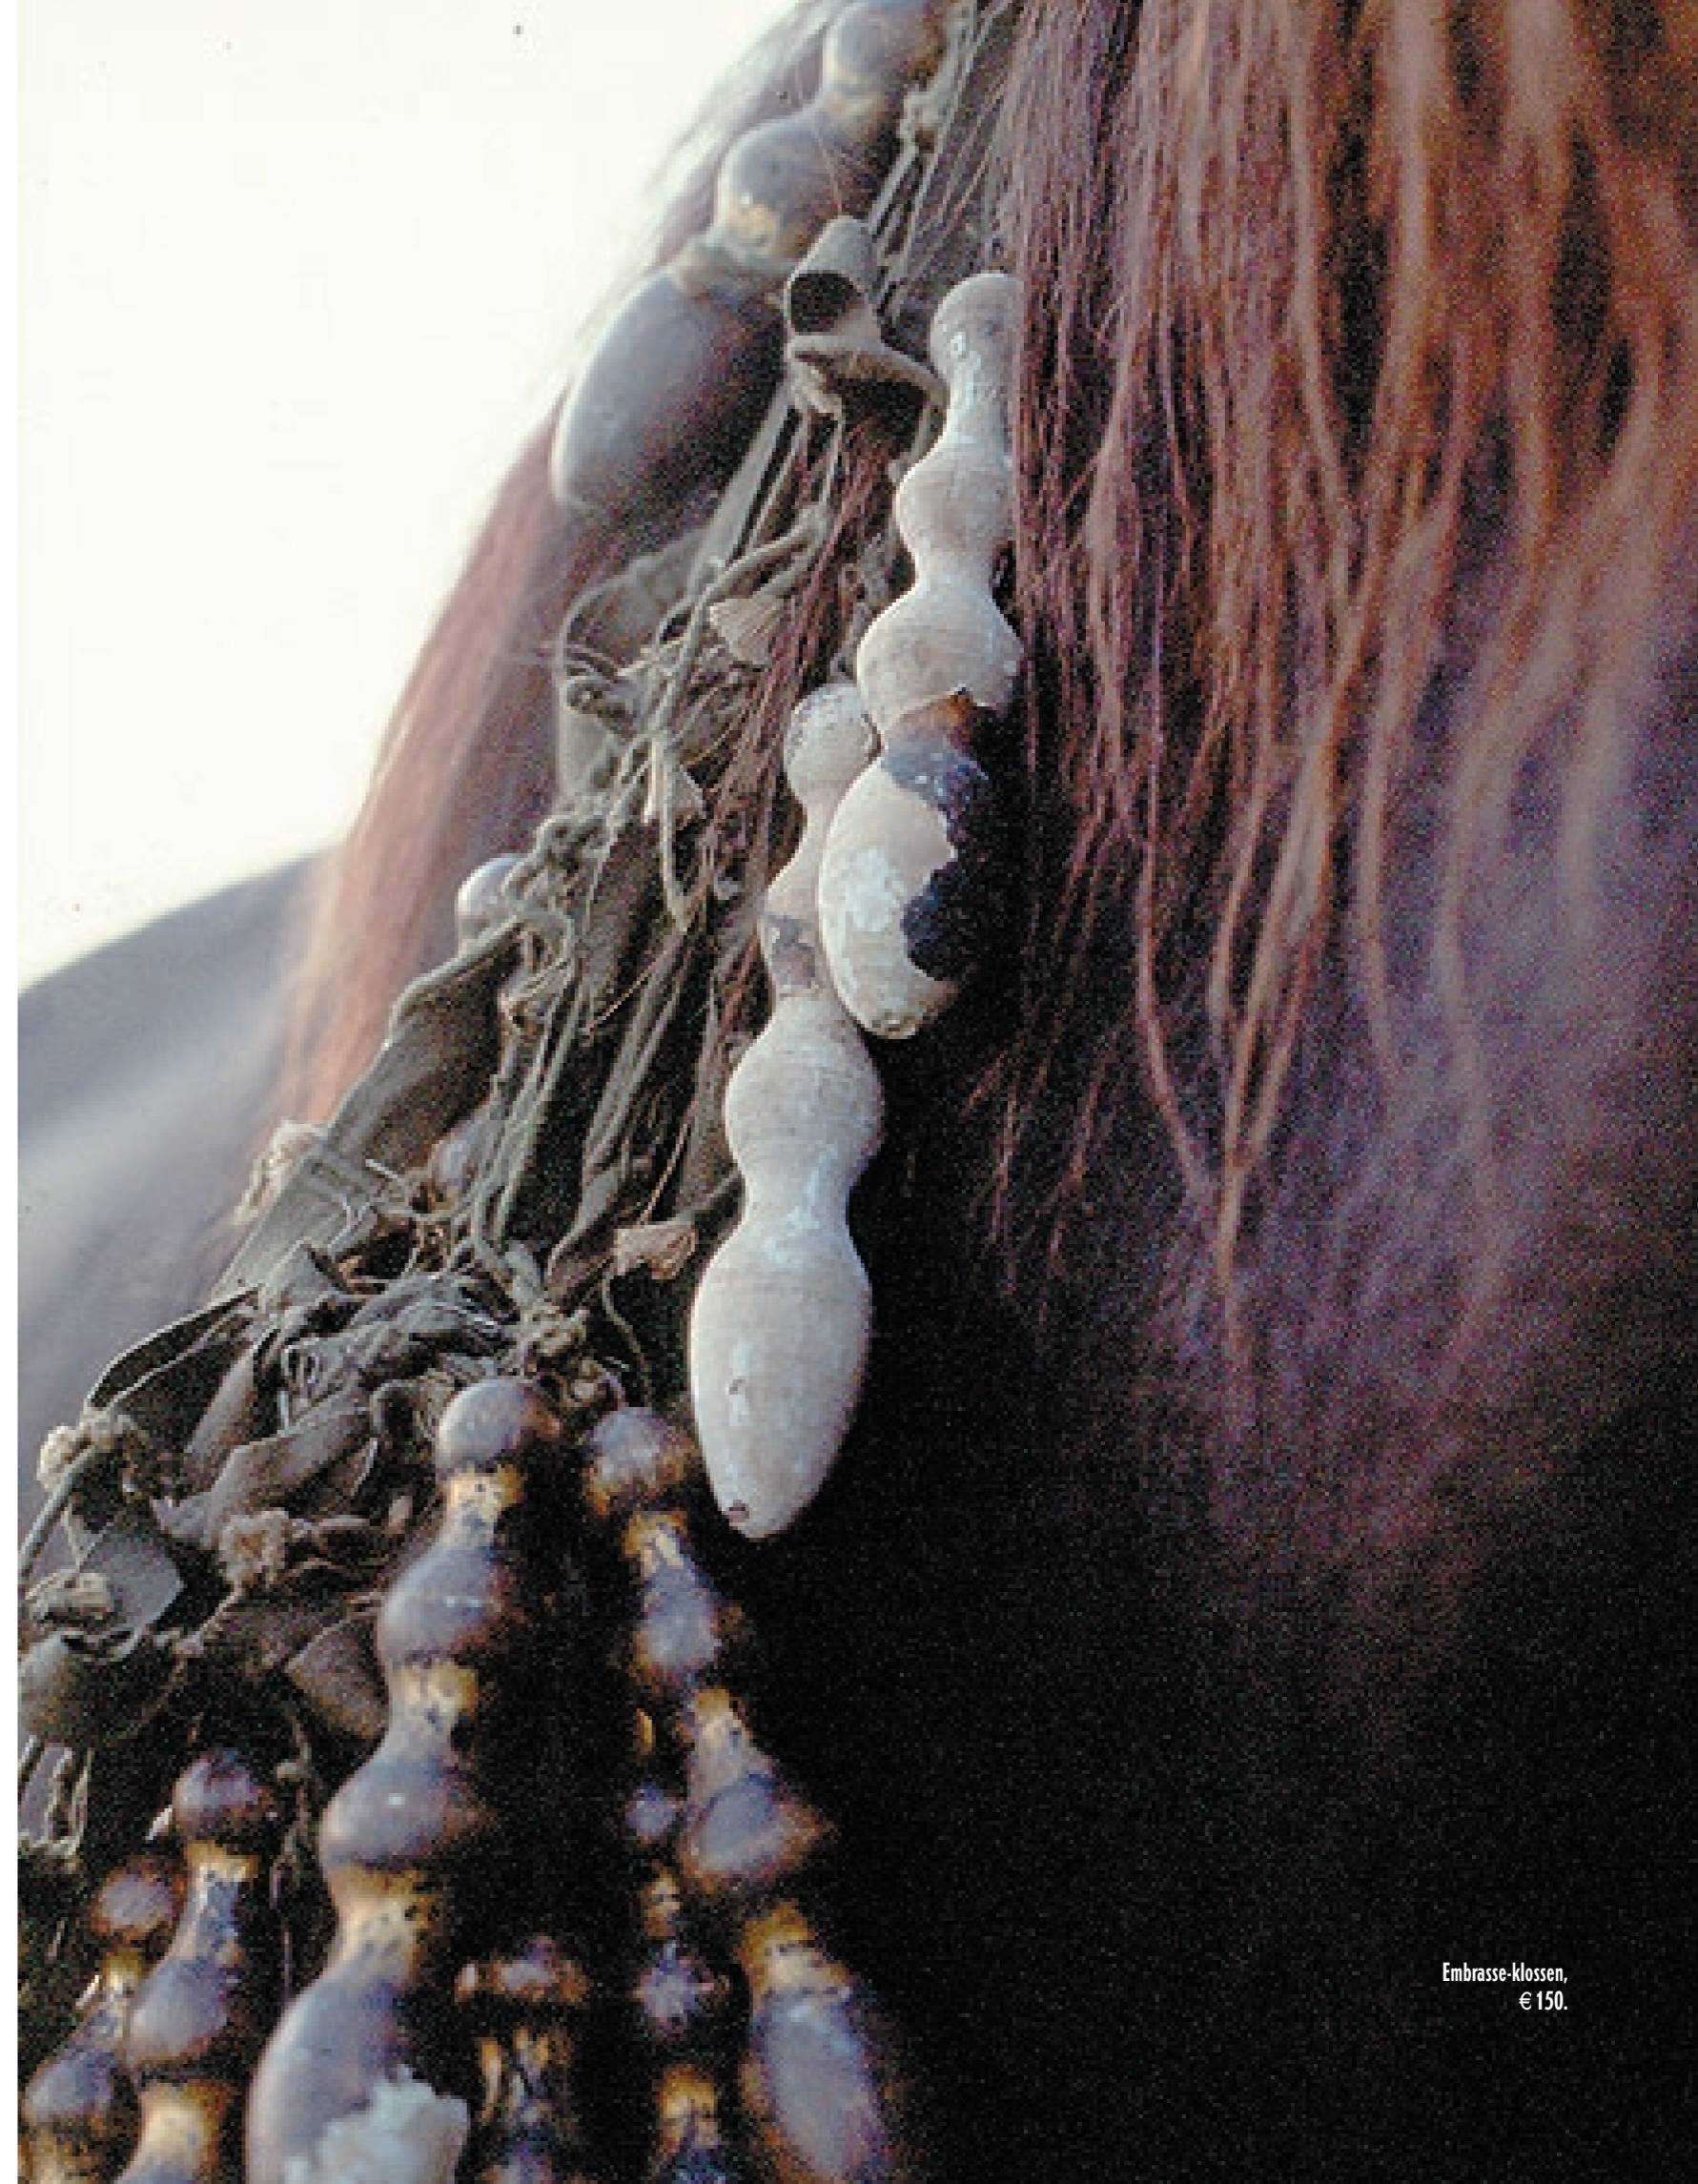

Embrasse-klossen,
€ 150.